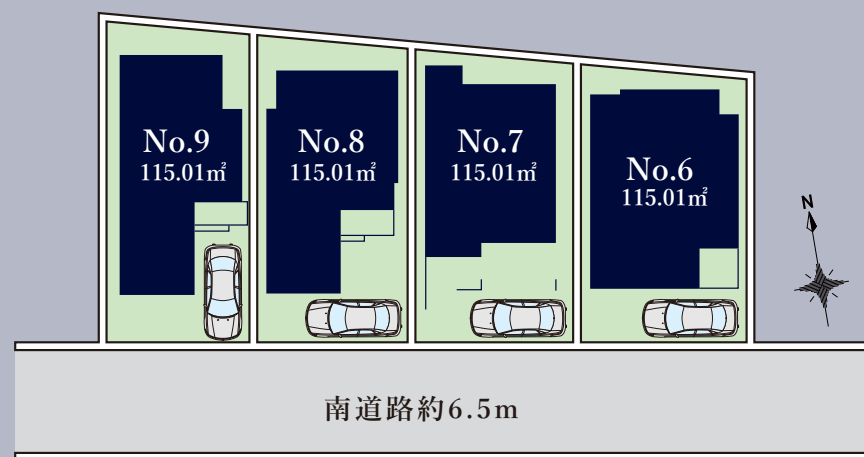

石神井の地。  
白を基調としたシンプルモダンな街並み

※実測図ではございません。現況と異なる場合は現況を優先させていただきます。※上記記載面積は土地面積となります。

## LANDSCAPE

駅近の地に  
各土地面積 **34** 坪超

駅近・広々敷地・陽当たりの三拍子揃った生活ステージは、ここに住まう家族の時間を優雅に彩る私邸空間です。